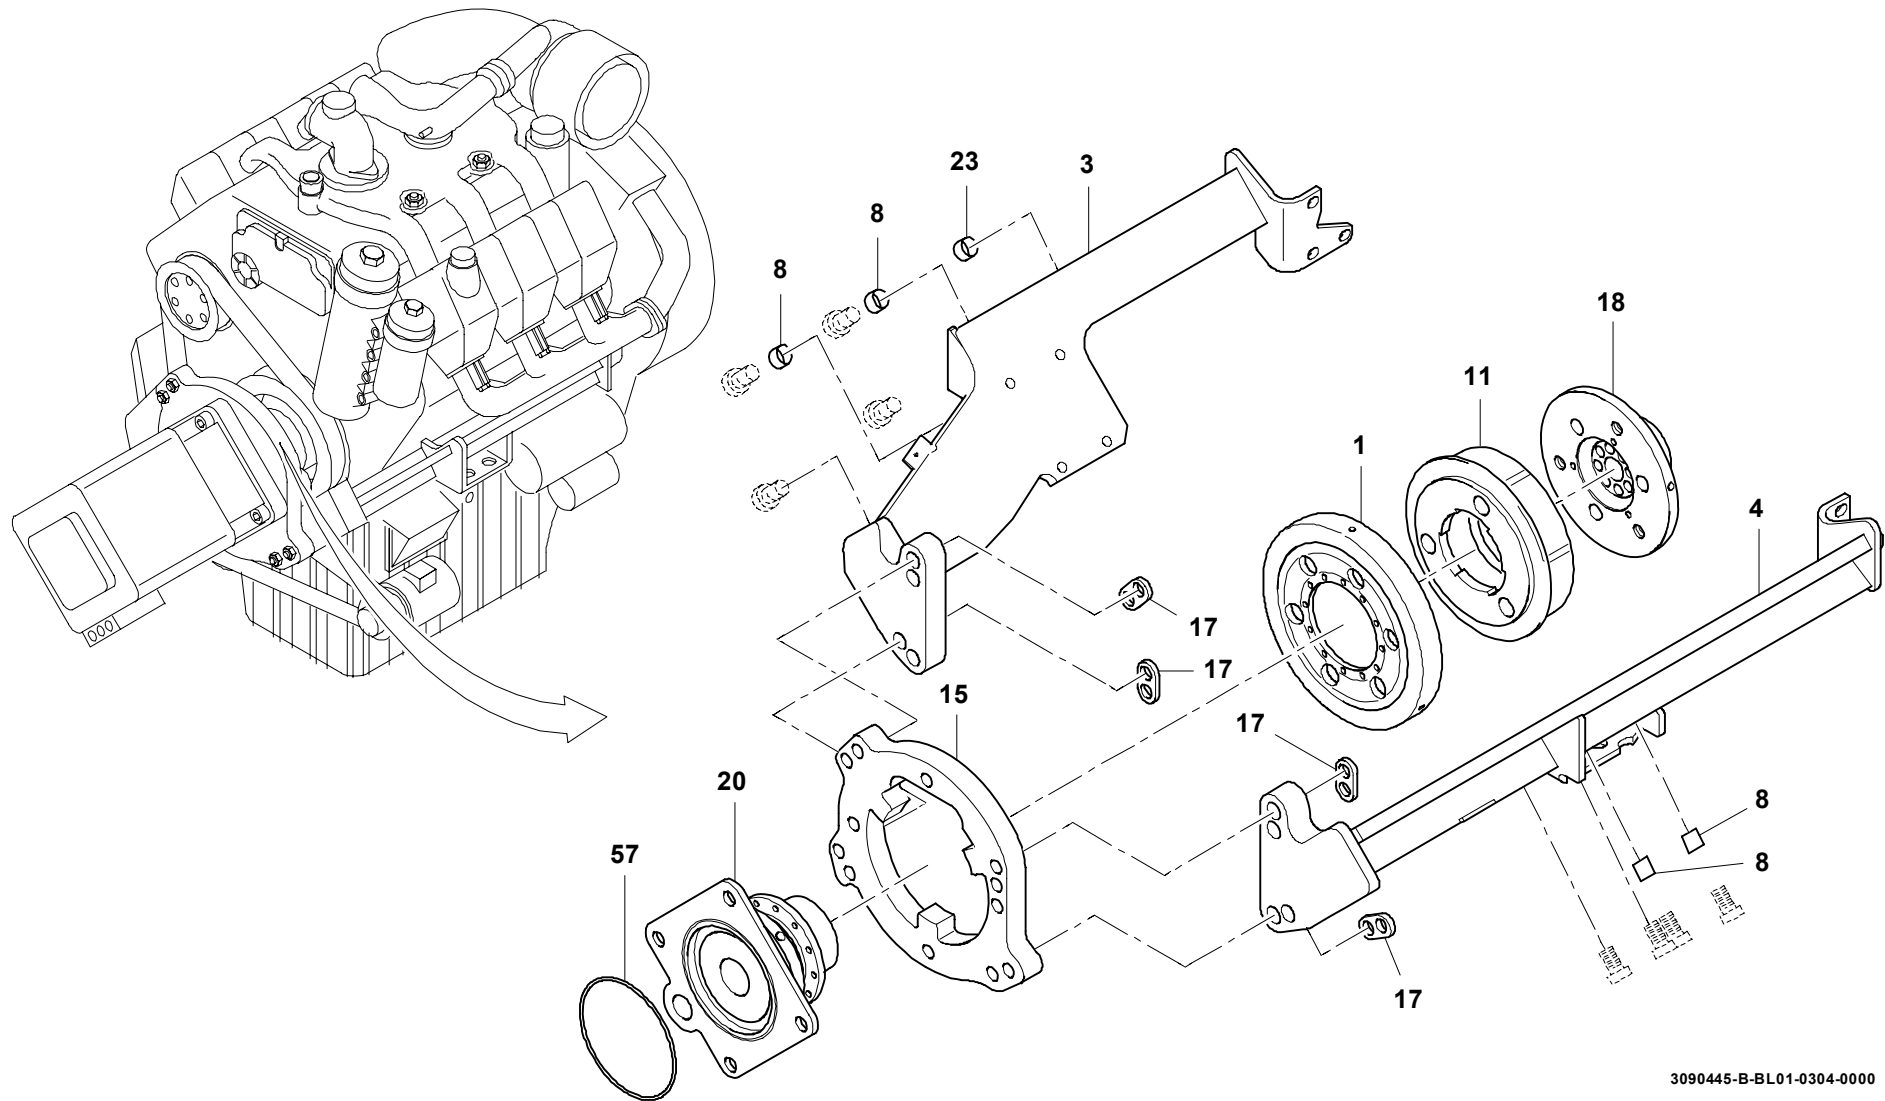

GROVE

ANBAU VERSTELLPUMPE
ATTACHMENT ADJUSTING PUMP

BILDТАFЕL
PICTORIAL DISPLAY

GMK 4080
BE 504
G 631

03.04

3090445-ETL B

1/1

3090445-B-BL01-0304-0000